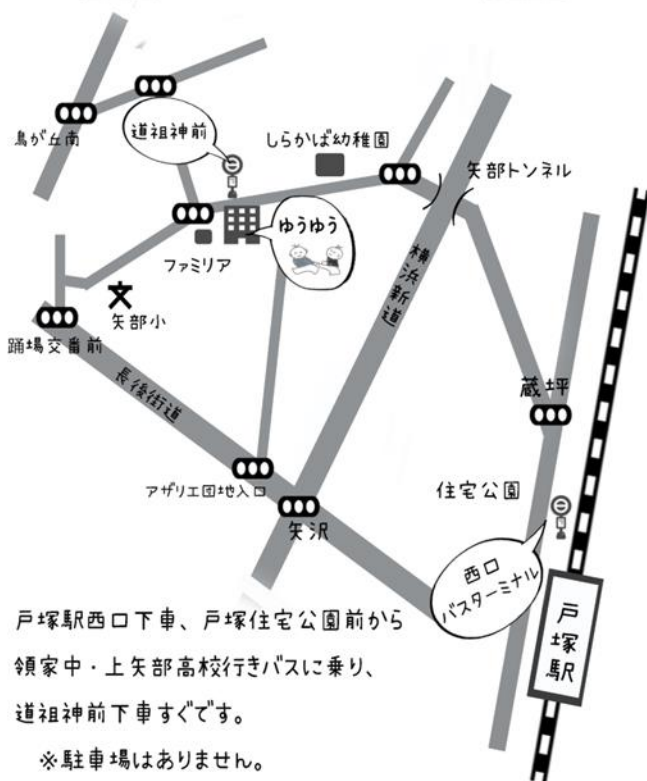

ゆうゆうへの案内地図